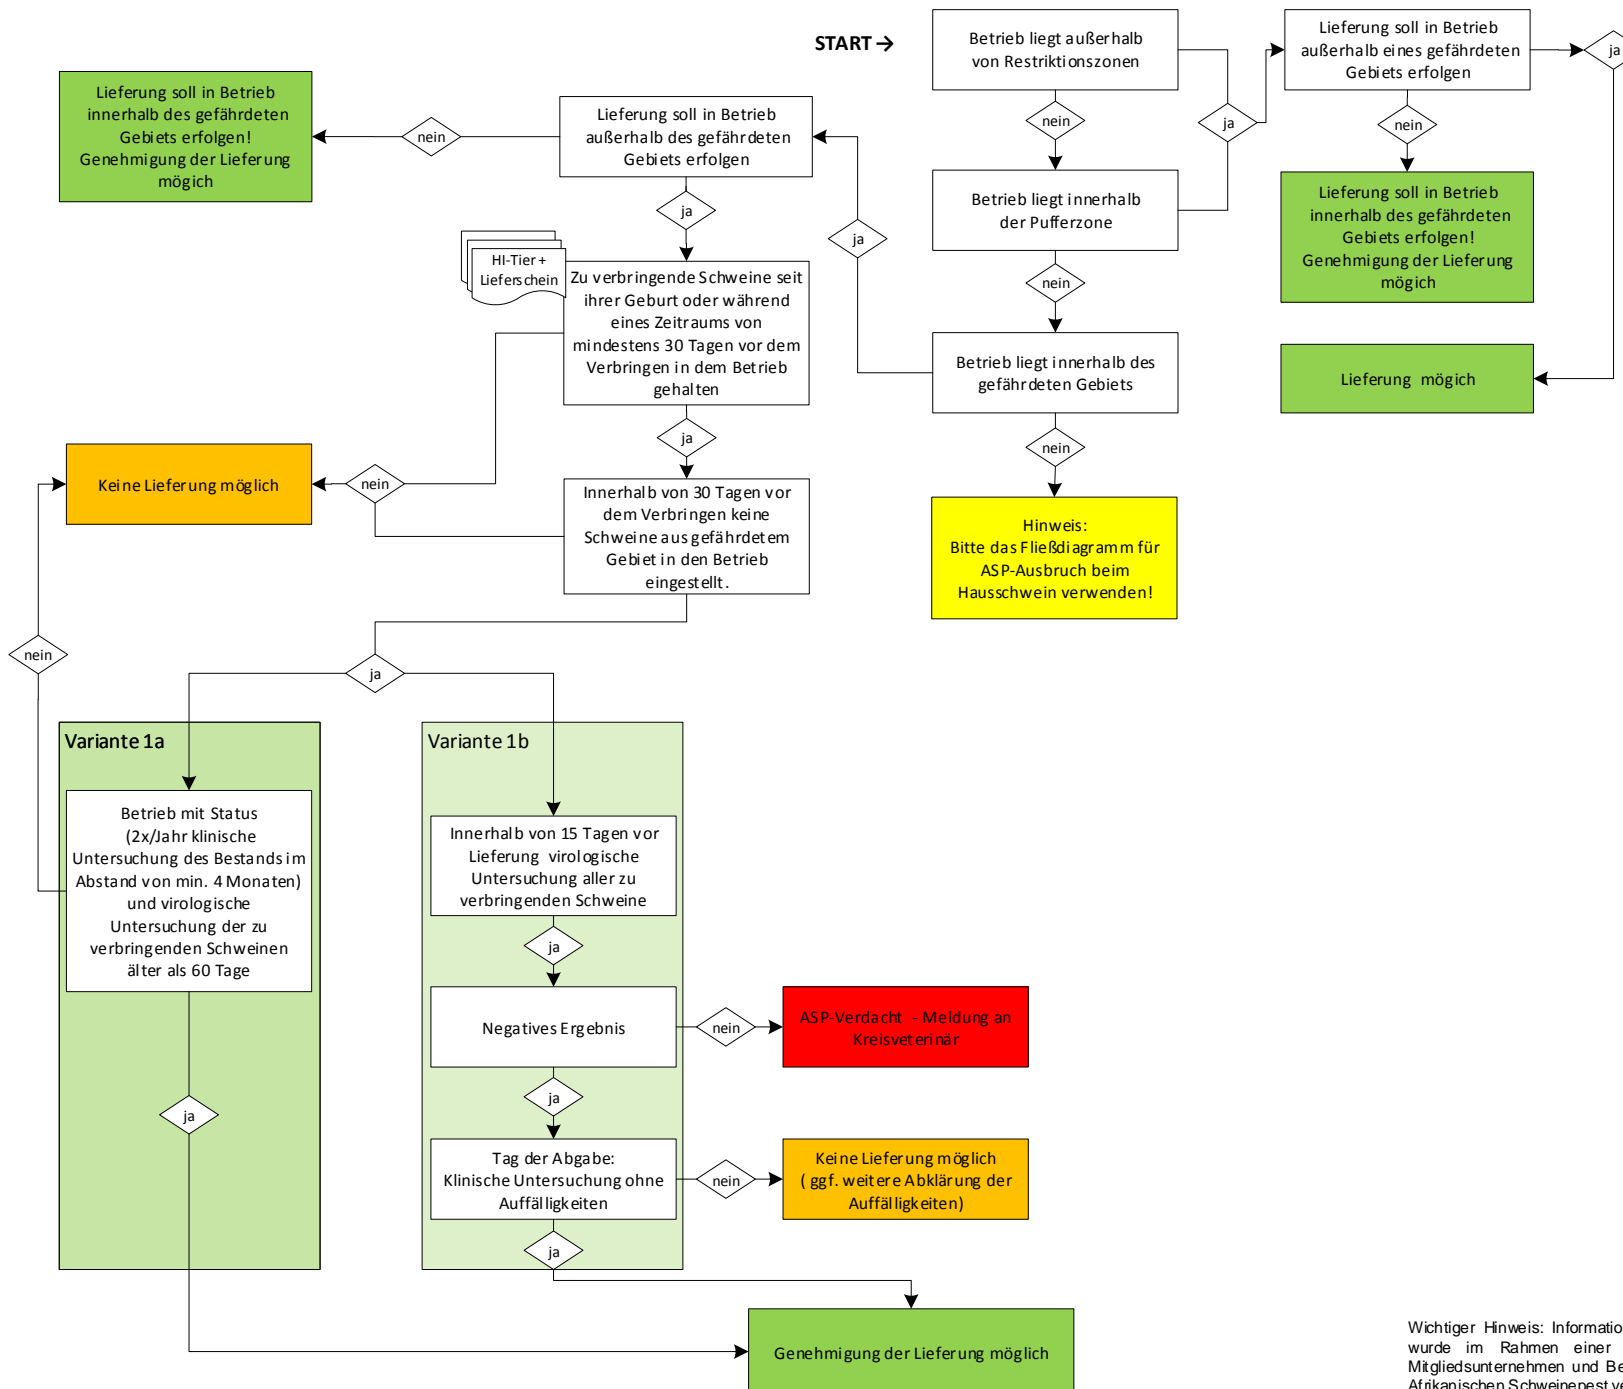

2 Verbringen von lebenden Schweinen im **INLAND** bei ASP-Ausbruch bei Wildschweinen in Deutschland

Wichtiger Hinweis: Informationen ohne rechtliche Gewähr. Diese Version des Flussdiagramms wurde im Rahmen einer VDF-Arbeitsgruppe unter Beteiligung von Experten aus den Mitgliedsunternehmen und Behörden erstellt und als Teil des VDF Muster-Krisenhandbuchs zur Afrikanischen Schweinepest veröffentlicht.